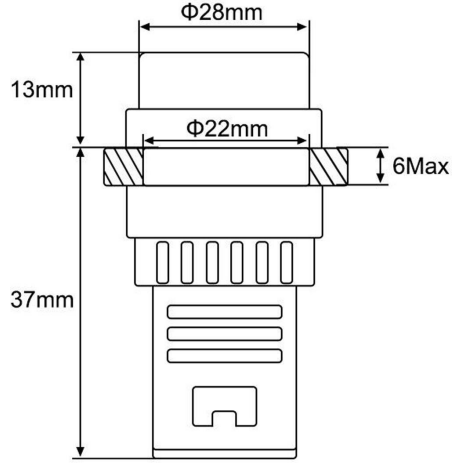

ÜRÜN VERİ SAYFASI

22mm ÇAP LED SİNYAL

TANIM

Ürün yelpazesi, kurulum kolaylığı ve ışıkları bir diziye papatya zinciri oluşturma yeteneği için tel koruyuculu vidalı terminaler kullanır. Farklı ortamlarda kolay uygulama için çeşitli renklerde ışık difüzyonu sunar.

ÜRÜN VERİ SAYFASI

22mm ÇAP LED SİNYAL

BÖLÜMLER VE BOYUTLAR

ÜRÜN KODU	ÇAP (mm)	AÇIKLAMA	RENK
22 - 24V - M	22	Led Sinyal 24V AC-DC	Mavi